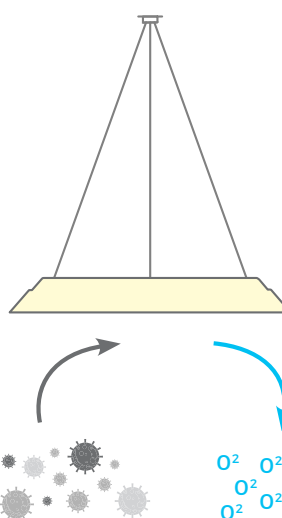

1. **2** A richiesta trattamento di finitura superficiale con proprietà antibatterica ad azione sanificante per gli ambienti ed apporto di benessere per le persone.

On request special surface treatment with antibacterial, fungicidal and sanitizing actions.

LED 30W - 24V - 3000 or 4000K **CE**
driver included
- + dimmable on request
weight - **15 kg**

FINITURA / FINISHING:
bianco / white ○
nero / black ●