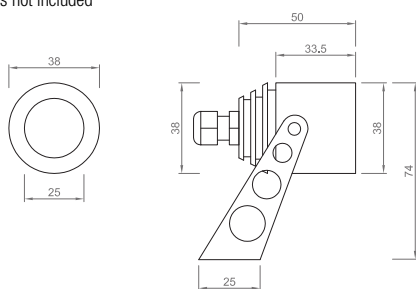

## LUCE proiettore

**Proiettore a led dalle dimensioni ridotte e ottimo rendimento. Corpo in alluminio con staffe per il fissaggio. Vetro di protezione trasparente ad elevata resistenza. Viti e accessori per l'installazione. Su richiesta picchetto.**

LUCE PROIETTORE	EN3063	EN3063-50
LED Colour	White 3000K or 4000K	White 3000K or 4000K
LED Number	1	1
TOTAL Power	1,2W	1,2W
Input	350mA	350mA
Weight	0,2 kg	0,2 kg
Insulation Class	III	III
IP Code	<b>IP67</b>	<b>IP67</b>
Dimensions	<b>45x74x67 mm</b>	<b>45x74x67 mm</b>
Body finishing	AL anodized	AL anodized
Diffuser finishing	Clear	Clear

Notes: Drivers not included

**Picchetto in acciaio inox - Stainless steel picket**

SPIKES	ENP001	ENP002
Dimensions	<b>250 mm</b>	<b>170 mm</b>